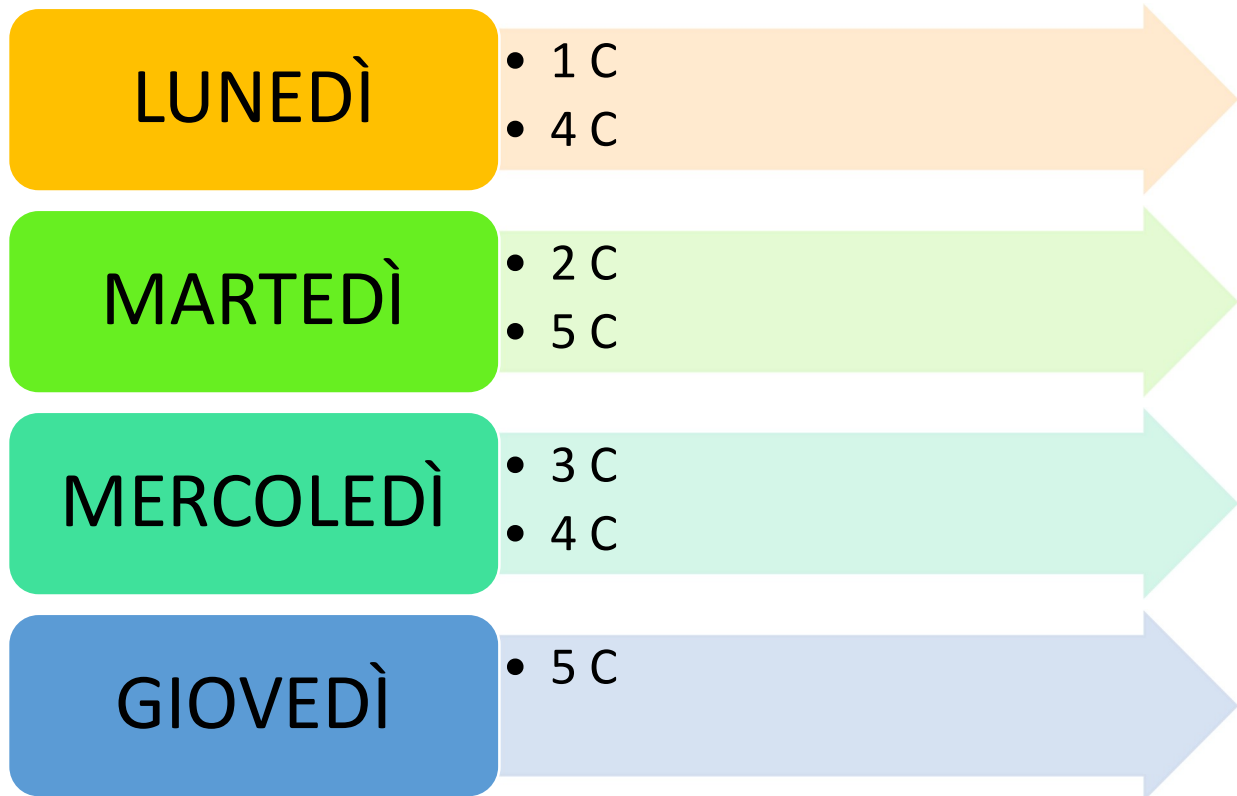

SCUOLA PRIMARIA "G.B. TIEPOLO"

RIENTRI POMERIDIANI CLASSI A TEMPO NORMALE

Nelle classi quarta e quinta sono previsti due rientri pomeridiani per l'inserimento di due ore con esperto di educazione motoria.